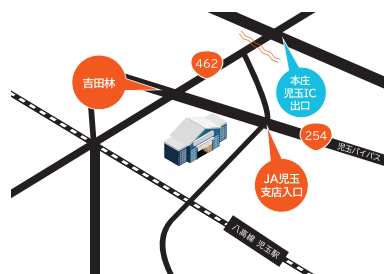

### ロジ丸でできる作業の一例

封入／シール貼り／梱包・袋詰め・箱詰め／手芸・裁縫／  
発送代行／検品／組み立て・仕上げ／ピッキング・仕分け

ロジ丸パッケージ 第三工場  
HONJO WAREHOUSE

〒367-0211

埼玉県本庄市児玉町吉田林85-1

TEL:0495-71-9905 FAX:0495-71-9906

#### 電車の場合

JR線本庄駅南口を出て、児玉折返し場行のバスで「児玉駅入り口」にて下車。徒歩約10分。

#### 自動車の場合

関越道の本庄児玉インターチェンジから約5km