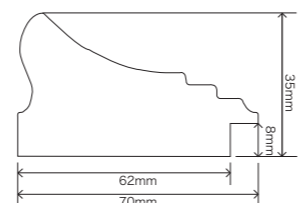

③ A1 / ホワイト (ブラックボード面)

※アーバンイーゼルホワイトは別売

ボード面はコルク面とブラックボード面のリバーシブル

コルク面はピンの使用が可能

ブラックボード面はボード用マーカーで自由に書き消し可能

マーカー用

屋内

NYエコワイドコルク&ブラックボード

注文番号	種別
62041A1B	① A1 / ブラック
62041A1G	② A1 / グレー
62041A1W	③ A1 / ホワイト
62041B1B	④ B1 / ブラック
62041B1G	⑤ B1 / グレー
62041B1W	⑥ B1 / ホワイト

■本体外寸：①②③：717×965mm④⑤⑥：852×1155mm、有効表示寸法：①②③577×825mm④⑤⑥712×1015mm、厚さ：35mm
■素材/フレーム：再生PS樹脂
○背面に吊り金具4ヶ付き○背面4隅にL型アングル○紐付き
○本体重量/①②③3.9kg④⑤⑥5.0kg