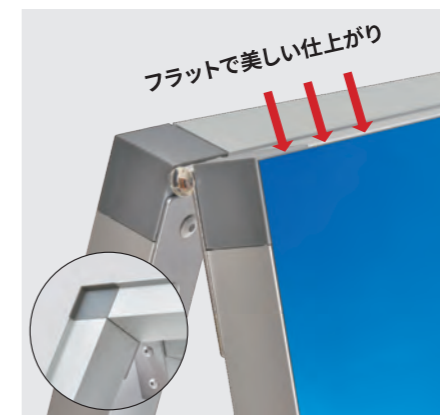

✓ スタイリッシュなデザイン

フレームレスで、メディアの断面がすっきりと隠れる設計。

※メディアと接着物を含む推奨厚み3mm以内
※メディア別途

フラットで美しい仕上がり

12 つくる責任
つかう責任

14 海の豊かさ
を守る

Produced by JAPAN
MADE IN CHINA