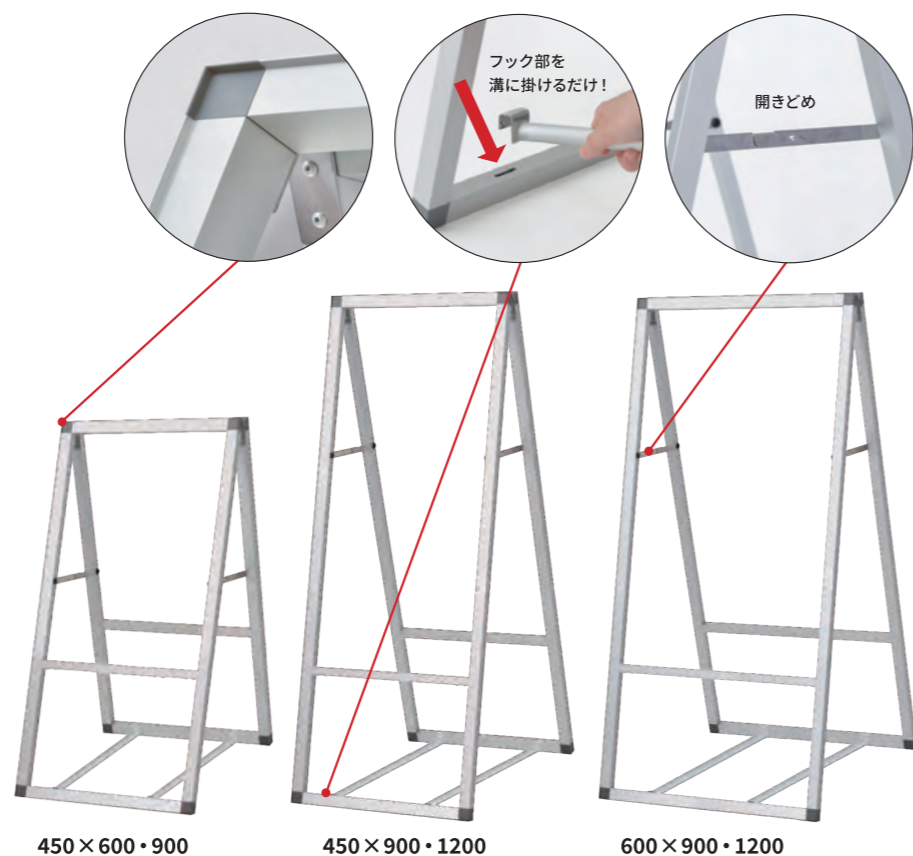

タイルカーペットを本体ベースの上に敷き、縁にアルミエッジを取付けます。
パンチカーペットはカバープレートの上に設置して縁をアルミエッジとへの字で処理するのがおすすめです。

無駄を削ぎ落とすことで
環境に優しく機能的なデザイン設計

NEW
items

Alunext sign stand A™

【アルネクスト サインスタンドA™】
実用新案登録商品 登録第3240136号

シンプルだからこそ、フレキシブルに使えるサインスタンド

- ✓ 軽量 → 屋外使用 OK。軽量だから出し入れも楽々。
- ✓ メディアの貼り替え簡単 → 好みの貼り方で、簡単・スピーディに。
- ✓ 魅せ方アレンジ → 2パターンのメディアサイズと、片面・両面对応可能。
- ✓ スタイリッシュなデザイン → フレームレスでフラットな仕上がりに。
- ✓ 地球に優しい → 廃棄物の発生を減らす。

450 × 900 × 1200

600 × 900 × 1200