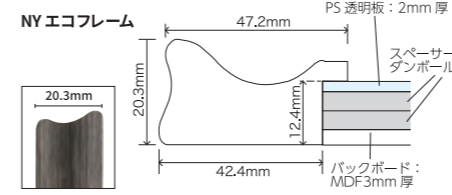

③ A1 / ホワイト

⑤ A2 / グレー

⑧ B1 / ホワイト

NYエコワイドメディアフレーム

注文番号	種別
62040A1B	① A1 / ブラック
62040A1G	② A1 / グレー
62040A1W	③ A1 / ホワイト
62040B1B	④ B1 / ブラック
62040B1G	⑤ B1 / グレー
62040B1W	⑥ B1 / ホワイト

■本体外寸：①②③：717×965mm④⑤⑥：852×1155mm、有効表示寸法：①②③577×825mm④⑤⑥712×1015mm、厚さ：35mm ■素材/フレーム：再生PS樹脂、ボード：MDF3mm、透明板：PSボード2mm、ダンボール
○背面に吊り金具4ヶ付き○背面4隅にL型アングル○紐付き
○本体重量/①②③4.3kg④⑤⑥5.1kg