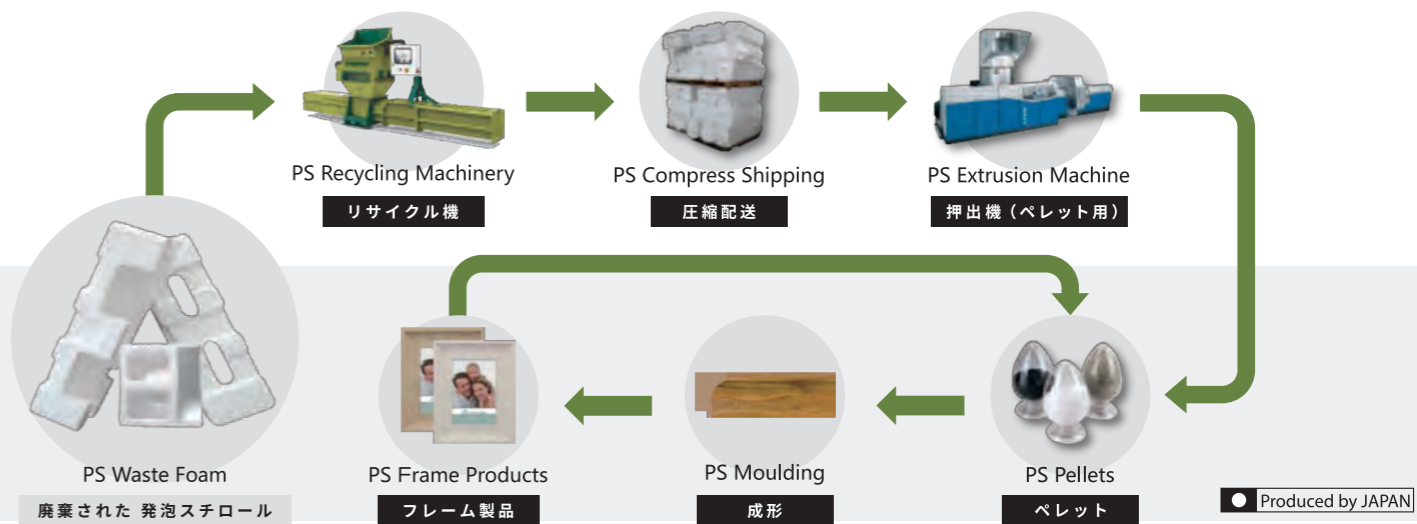

12 つくる責任 つかう責任

SUSTAINABLE PS Recycling

廃発泡スチロールのサステナブルな、リサイクルの流れ

Produced by JAPAN

MADE IN CHINA

再生PS樹脂だから、軽量で取扱が簡単。木目調のポスターフレーム。

② A1 / グレー

④ B1 / ブラック