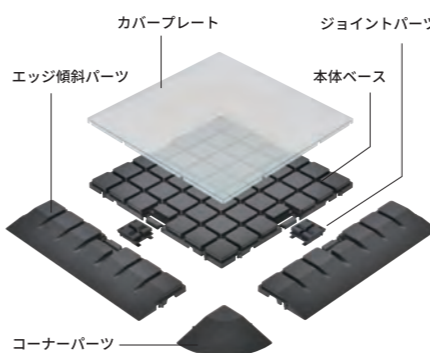

アドフロアシステム 構成パーツ

アドフロアシステムの構成パーツはそれぞれ別売りとなります。設置するフロアに応じて、パーツを組み合わせてご使用ください。

スタッキングが可能

クリア

ホワイト

工具なしで設置できる

アドフロアシステムは本体ベース、カバープレート、傾斜パーツ、ジョイントパーツ、コーナーパーツから構成されています。それぞれのパーツは工具をつかわずにジョイントができ、誰でも簡単に設置が可能となっています。

※アルミエッジを使用する際には取付け穴の加工や、取り付けに工具が必要になります。

本体ベースの溝にコードをはさむことができます。見た目がすっきりとした床面に。

本体ベース 500 (4枚入)

注文番号
62390-01
■本体外寸 / 500×500×H26mm ■カラー / ブラック
■溝のサイズ / 幅: 約9mm、深さ: 約10mm
■本体重量 / 約1400g (1枚あたり) ■素材 / ABS樹脂
○入数 / 4枚

カバープレート 500 (4枚入)

注文番号
62390-02 ① クリア
62390-03 ② ホワイト
■本体外寸 / 500×500×H15mm
■本体重量 (1枚あたり) / ①約1200g ②約1100g
■素材 / ① PC (ポリカーボネイト) ② ABS樹脂
○入数 / 4枚

屋内

エッジ傾斜パーツ

注文番号
62390-04
■長さ / 2m ■本体重量 / 230g (1本あたり)
■素材 / アルミ ○入数 / 10本
※取り付けには電動ドライバーまたはインパクトドライバース (なべドリルネジ 4×16~19mm 推奨) を別途お客様でご用意ください。
※取付用の穴はあいておりません。