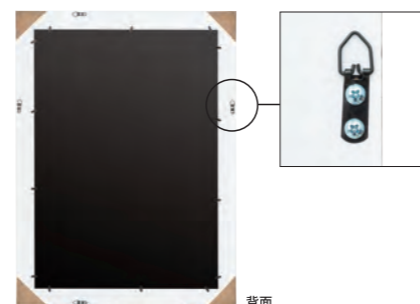

③ A1 / ホワイト (ブラックボード面)

※アーバンイーゼルホワイトは別売

ボード面はコルク面とブラックボード面のリバーシブル

コルク面はピンの使用が可能

ブラックボード面はボード用マーカーで自由に書き消し可能

マーカー用

屋内

NYエコワイドコルク&ブラックボード