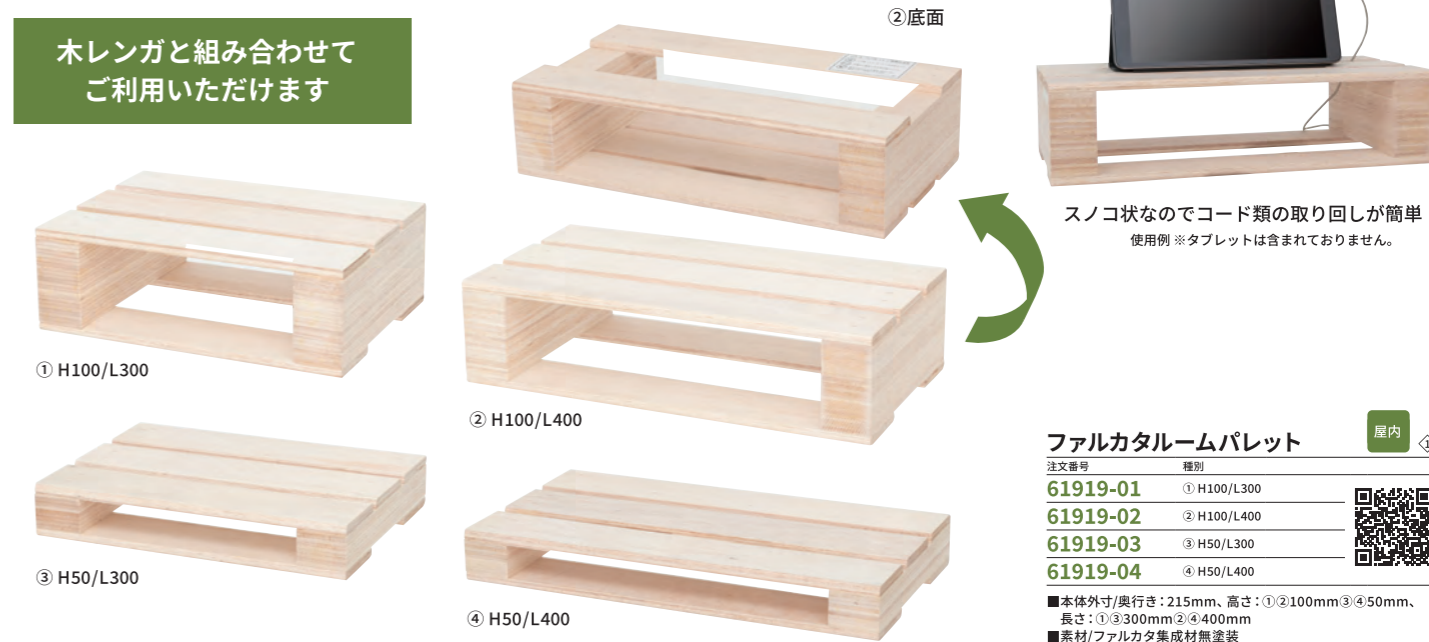

④大の中に
①小 ②中長 ③中が
きれいに収まります

ファルカタBOX	
注文番号	種別
61921-01	①小
61921-02	②中長
61921-03	③中
61921-04	④大

■本体外寸：①約180×120×H113mm
②約360×120×H113mm③約240×360×H110mm
④約390×270×H240mm
■本体内寸：①156×96×H95mm②336×96×H95mm
③216×336×H92mm④366×246×H222mm
■素材/ファルカタ集成材無塗装
○本体重量/①380g②610g③850g④1860g

ご注意 ●ファルカタ材は水に弱い素材ですので、屋外や水のかかる場所、湿気が多い場所での使用はお避けください。水がかかった場合はその部分がシミになったり、強度が落ちる可能性があります。

商品の陳列パレットにおすすめ。
スノコ状なのでコードの取り回しが容易です。

ホレンガと組み合わせて
ご利用いただけます

スノコ状なのでコード類の取り回しが簡単
使用例 ※タブレットは含まれておりません。

ファルカタルームパレット	
注文番号	種別
61919-01	① H100/L300
61919-02	② H100/L400
61919-03	③ H50/L300
61919-04	④ H50/L400