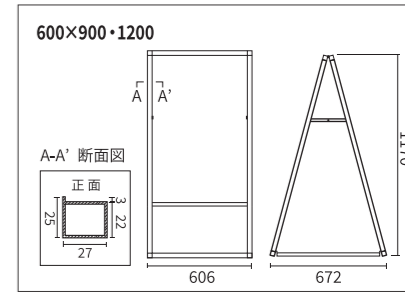

※本体には面版及び、メディアは付属しておりません。
実用新案登録商品 登録第3240136号

アルネクスト サインスタンド A

片面 両面 屋外

注文番号	種別
62561-01	① 450 × 600 × 900
62561-02	② 450 × 900 × 1200
62561-03	③ 600 × 900 × 1200

- ■カラー/シルバー
- ■本体外寸/①W456×D524×H880mm ②W456×D670×H1170mm ③W606×D670×H1170mm
- ■メディアサイズ(推奨t3mmまで※接着物含む)
  - ①450×600・900 W450×H600mm / W450×H900mm
  - ②450×900・1200 W450×H900mm / W450×H1200mm
  - ③600×900・1200 W600×H900mm / W600×H1200mm
- ■本体重量/①約1.7Kg②約2.0Kg③約2.3Kg
- ■素材/本体:アルミアルマイト仕上、ABS樹脂、付属品:スチール板(裏面両面テープ付)
- ○付属品/注水置き用ポール(2本)、スチール板:幅20、t0.5mm:
  - 450×600・900(長さ300×4本、長さ400×6本、長さ600×4本)
  - 450×900・1200(長さ300×4本、長さ400×6本、長さ900×4本)
  - 600×900・1200(長さ300×4本、長さ550×6本、長さ900×4本)
- ○備考/両面仕様(片面での使用も可能) ○メディア別途