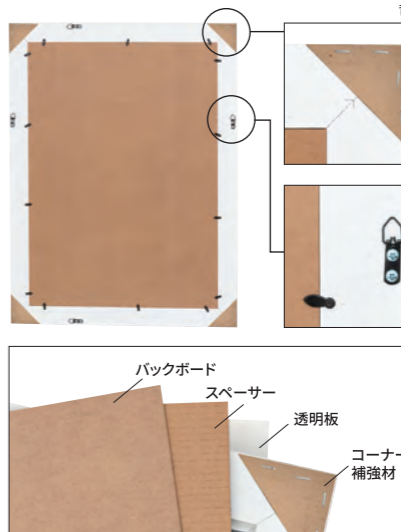

⑤ A2 / グレー

⑧ B1 / ホワイト

NYエコワイドメディアフレーム

注文番号	種別
62040A1B	① A1 / ブラック
62040A1G	② A1 / グレー
62040A1W	③ A1 / ホワイト
62040B1B	④ B1 / ブラック
62040B1G	⑤ B1 / グレー
62040B1W	⑥ B1 / ホワイト

■本体外寸：①②③：717×965mm④⑤⑥：852×1155mm、有効表示寸法：①②③577×825mm④⑤⑥712×1015mm、厚さ：35mm ■素材/フレーム：再生PS樹脂、ボード：MDF3mm、透明板：PSボード2mm、ダンボール
○背面に吊り金具4ヶ付き○背面4隅にL型アングル○紐付き
○本体重量/①②③4.3kg④⑤⑥5.1kg

NYエコフレーム

注文番号	種別
62042A1B	① A1 / ブラック
62042A1G	② A1 / グレー
62042A1W	③ A1 / ホワイト
62042A2B	④ A2 / ブラック
62042A2G	⑤ A2 / グレー
62042A2W	⑥ A2 / ホワイト
62042B1B	⑦ B1 / ブラック
62042B1G	⑧ B1 / グレー
62042B1W	⑨ B1 / ホワイト
62042B2B	⑩ B2 / ブラック
62042B2G	⑪ B2 / グレー
62042B2W	⑫ B2 / ホワイト

■本体外寸：①②③：680×927mm④⑤⑥506×680mm⑦⑧⑨811×1115mm⑩⑪⑫600×811mm
■有効表示寸法：①②③586×833mm④⑤⑥412×586mm⑦⑧⑨717×1021mm⑩⑪⑫506×717mm ■厚さ：20mm
■素材/フレーム：再生PS樹脂、ボード：MDF3mm、透明板：PSボード2mm、ダンボール
○背面に吊り金具4ヶ付き○背面4隅にL型アングル○紐付き
○本体重量/①②③3.4kg④⑤⑥1.9kg⑦⑧⑨4.7kg⑩⑪⑫2.6kg