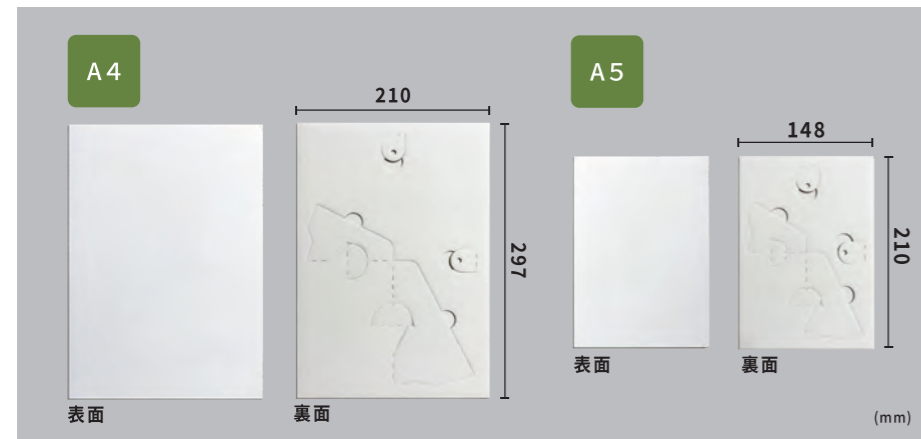

ご注意

- ●屋内展示用です。屋外での使用は破損等、劣化を早めますのでご注意ください。
- ●直射日光の当たる場所で使用すると、色落ちや変色する場合があります。
- ●高温多湿な環境下での保管は変質、劣化を早めますのでご注意ください。
- ●スタンドを使用する場合は不安定な場所に設置せずに平滑で水平な場所に設置してください。
- ●糊面に付着した汚れ、埃などは落とせません。粘着力の低下に繋がるのでご注意ください。
- ●何度も貼り直すと粘着力が低下する恐れがあるのでご注意ください。
- ●メディアに樹脂素材をご使用した場合、廃棄する際は各自治体などの分別・回収方法指示に従って処分してください。
- ●本体はダンボール素材で資源ごみとして処理できますが、各自治体や会場設置のルールに従って処分してください。

リピッタスタンド (2枚入) A4 A5 屋内

注文番号 種別

62574A4W ① A4W

62574A5W ② A5W

- ■本体外寸/①210×297mm②148×210mm
- ■カラー/ホワイト ■厚み/1.4mm (1枚あたり)
- ■本体重量 (1枚あたり) / ①376g ②37g
- ■スタンド時奥行 (mm) / ①タテ94・ヨコ68②タテ67・ヨコ60
- ■素材/ダンボール、再剥離粘着剤
- ○日本製 ○2枚入 ○袋入り ○片面再剥離粘着仕様
- ○タテ向き・ヨコ向き卓上スタンド付
- ○タテ向き・ヨコ向き壁掛けフック穴 (φ4mm) 付
- ○繰り返しの使用回数 (目安): 約40~60回程度
- ※使用状況により異なります。

無地タイプ シールなどを貼ってオリジナルのポールカバーに!

① 無地/ブラック ② 無地/ホワイト

印刷タイプ 入口用 すぐに使える印刷済タイプ。

③ 入口/ブラック ④ 入口/ホワイト

印刷タイプ 出口用 すぐに使える印刷済タイプ。

⑤ 出口/ブラック ⑥ 出口/ホワイト

【セット内容】

- ベースカバー ×1ヶ
- ヘッドカバー ショート ×1ヶ
- ヘッドカバー ロング ×1ヶ

【セット内容】

- ベースカバー ×1ヶ
- ヘッドカバー ショート ×1ヶ
- ヘッドカバー ロング ×1ヶ

【セット内容】

- ベースカバー ×1ヶ
- ヘッドカバー ショート ×1ヶ
- ヘッドカバー ロング ×1ヶ

組み立て簡単

1. 1 組み立て
2. 2 組み立て
3. 3 ヘッドカバーを取付けて完成

ご注意

- ●本製品は屋内展示を対象としています。
- ●エアコンなどの風が直接当たる場所に設置しないでください。
- ●組み立て・収納の際は安全の為必ず手袋などを着用して作業を行ってください。

ペーパーポールカバー

注文番号	種別
56964-1B	① 無地/ブラック
56964-1W	② 無地/ホワイト
56964-2B	③ 入口/ブラック
56964-2W	④ 入口/ホワイト
56964-3B	⑤ 出口/ブラック
56964-3W	⑥ 出口/ホワイト

■本体外寸 (組み立て時): 160×160×H1502mm [ヘッドカバーロング取付け時] 160×160×H1012mm [ヘッドカバーショート取付け時]

■素材/コート紙PP貼り

○組立て式 ○セット内容/ベースカバー×1、ヘッドカバーショート×1、ヘッドカバーロング×1 ○屋内用