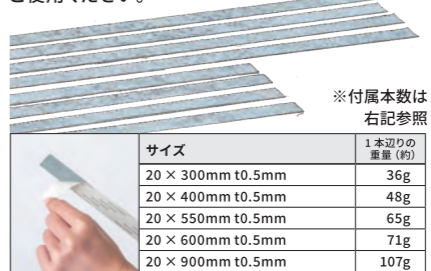

付属品

注水置き用ポール(2本)

別売の注水タンクをご利用いただく事で、より安定してお使いいただけます。

(別売) 62083-01 ▶
スタックウエイト(S)の
利用イメージ

スチール板(マグネット貼り用・裏面両面テープ付き)

マグネット貼りの際は、本体にスチール板をご使用ください。

※付属本数は
右記参照

サイズ	1本辺りの重量(約)
20 × 300mm t0.5mm	36g
20 × 400mm t0.5mm	48g
20 × 550mm t0.5mm	65g
20 × 600mm t0.5mm	71g
20 × 900mm t0.5mm	107g