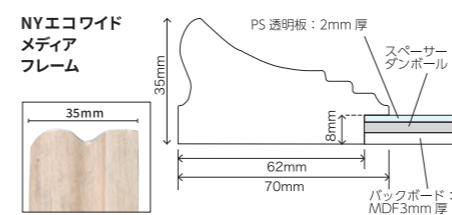

注文番号	種別
62041A1B	① A1 / ブラック
62041A1G	② A1 / グレー
62041A1W	③ A1 / ホワイト
62041B1B	④ B1 / ブラック
62041B1G	⑤ B1 / グレー
62041B1W	⑥ B1 / ホワイト

■本体外寸：①②③：717×965mm④⑤⑥：852×1155mm、有効表示寸法：①②③577×825mm④⑤⑥712×1015mm、厚さ：35mm
■素材/フレーム：再生PS樹脂
○背面に吊り金具4ヶ付き○背面4隅にL型アングル○紐付き
○本体重量/①②③3.9kg④⑤⑥5.0kg

③ A1 / ホワイト

⑤ A2 / グレー

⑧ B1 / ホワイト

NYエコワイドメディアフレーム

注文番号	種別
62040A1B	① A1 / ブラック
62040A1G	② A1 / グレー
62040A1W	③ A1 / ホワイト
62040B1B	④ B1 / ブラック
62040B1G	⑤ B1 / グレー
62040B1W	⑥ B1 / ホワイト

■本体外寸：①②③：717×965mm④⑤⑥：852×1155mm、有効表示寸法：①②③577×825mm④⑤⑥712×1015mm、厚さ：35mm ■素材/フレーム：再生PS樹脂、ボード：MDF3mm、透明板：PSボード2mm、ダンボール
○背面に吊り金具4ヶ付き○背面4隅にL型アングル○紐付き
○本体重量/①②③4.3kg④⑤⑥5.1kg