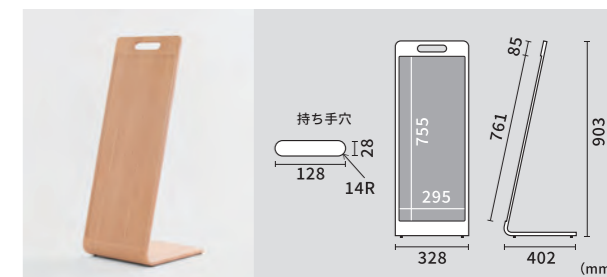

プライウッドサインスタンド

注文番号
62506-01
■本体外寸/W328×D402×H903mm ■メディアサイズ/W295×H755mm(4 隅 5R)
■素材/本体:天然木プライウッド(表面クリア塗装)、アジャスター: スチール
○本体重量/4.0Kg ○中国製