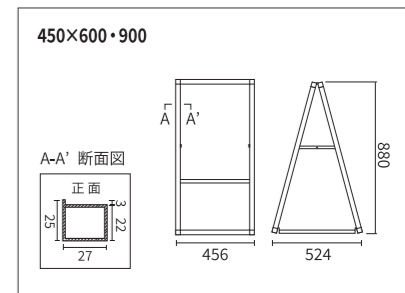

※本体には面版及び、メディアは付属しておりません。
実用新案登録商品 登録第3240136号

アルネクスト サインスタンド A

片面 両面 屋外

注文番号	種別
62561-01	① 450 × 600 × 900
62561-02	② 450 × 900 × 1200
62561-03	③ 600 × 900 × 1200

- ■カラー/シルバー
- ■本体外寸/①W456×D524×H880mm ②W456×D670×H1170mm ③W606×D670×H1170mm
- ■メディアサイズ(推奨t3mmまで※接着物含む)
  - ①450×600・900 W450×H600mm / W450×H900mm
  - ②450×900・1200 W450×H900mm / W450×H1200mm
  - ③600×900・1200 W600×H900mm / W600×H1200mm
- ■本体重量/①約1.7Kg②約2.0Kg③約2.3Kg
- ■素材/本体:アルミアルマイト仕上、ABS樹脂、付属品:スチール板(裏面両面テープ付)
- ○付属品/注水置き用ポール(2本)、スチール板:幅20、t0.5mm:
  - 450×600・900(長さ300×4本、長さ400×6本、長さ600×4本)
  - 450×900・1200(長さ300×4本、長さ400×6本、長さ900×4本)
  - 600×900・1200(長さ300×4本、長さ550×6本、長さ900×4本)
- ○備考/両面仕様(片面での使用も可能) ○メディア別途