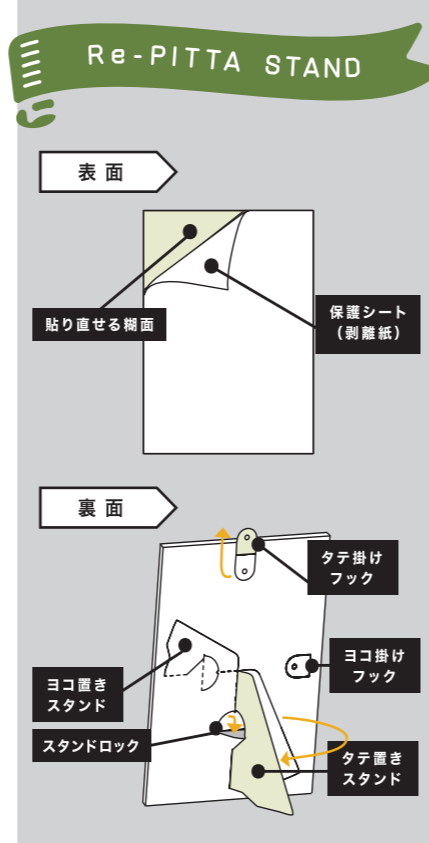

ご注意

- ●屋内展示用です。屋外での使用は破損等、劣化を早めますのでご注意ください。
- ●直射日光の当たる場所で使用すると、色落ちや変色する場合があります。
- ●高温多湿な環境下での保管は変質、劣化を早めますのでご注意ください。
- ●スタンドを使用する場合は不安定な場所に設置せずに平滑で水平な場所に設置してください。
- ●糊面に付着した汚れ、埃などは落とせません。粘着力の低下に繋がるのでご注意ください。
- ●何度も貼り直すと粘着力が低下する恐れがあるのでご注意ください。
- ●メディアに樹脂素材をご使用した場合、廃棄する際は各自治体などの分別・回収方法指示に従って処分してください。
- ●本体はダンボール素材で資源ごみとして処理できますが、各自治体や会場設置のルールに従って処分してください。

リピッタスタンド (2枚入) A4 A5 屋内

注文番号 種別

62574A4W ① A4W

62574A5W ② A5W

- ■本体外寸/①210×297mm②148×210mm
- ■カラー/ホワイト ■厚み/1.4mm (1枚あたり)
- ■本体重量 (1枚あたり) / ①376g ②37g
- ■スタンド時奥行 (mm) / ①タテ94・ヨコ68②タテ67・ヨコ60
- ■素材/ダンボール、再剥離粘着剤
- ○日本製 ○2枚入 ○袋入り ○片面再剥離粘着仕様
- ○タテ向き・ヨコ向き卓上スタンド付
- ○タテ向き・ヨコ向き壁掛けフック穴 (φ4mm) 付
- ○繰り返しの使用回数 (目安): 約40~60回程度
- ※使用状況により異なります。

無地タイプ シールなどを貼ってオリジナルのポールカバーに!

① 無地/ブラック ② 無地/ホワイト

印刷タイプ 入口用 すぐに使える印刷済タイプ。

③ 入口/ブラック ④ 入口/ホワイト

印刷タイプ 出口用 すぐに使える印刷済タイプ。

⑤ 出口/ブラック ⑥ 出口/ホワイト

【セット内容】

- ベースカバー ×1ヶ
- ヘッドカバー ショート ×1ヶ
- ヘッドカバー ロング ×1ヶ

【セット内容】

- ベースカバー ×1ヶ
- ヘッドカバー ショート ×1ヶ
- ヘッドカバー ロング ×1ヶ

【セット内容】

- ベースカバー ×1ヶ
- ヘッドカバー ショート ×1ヶ
- ヘッドカバー ロング ×1ヶ

組み立て簡単

1. 1 組み立て
2. 2 組み立て
3. 3 ヘッドカバーを取付けて完成

ご注意

- ●本製品は屋内展示を対象としています。
- ●エアコンなどの風が直接当たる場所に設置しないでください。
- ●組み立て・収納の際は安全の為必ず手袋などを着用して作業を行ってください。

ペーパーポールカバー

注文番号	種別
56964-1B	① 無地/ブラック
56964-1W	② 無地/ホワイト
56964-2B	③ 入口/ブラック
56964-2W	④ 入口/ホワイト
56964-3B	⑤ 出口/ブラック
56964-3W	⑥ 出口/ホワイト

■本体外寸 (組み立て時): 160×160×H1502mm [ヘッドカバーロング取付け時] 160×160×H1012mm [ヘッドカバーショート取付け時]

■素材/コート紙PP貼り

○組立て式 ○セット内容/ベースカバー×1、ヘッドカバーショート×1、ヘッドカバーロング×1 ○屋内用