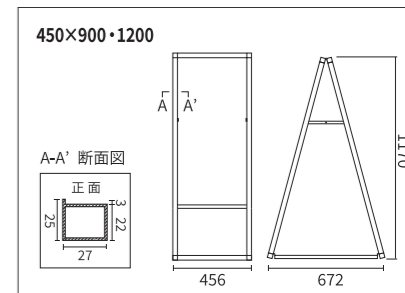

※本体には面版及び、メディアは付属しておりません。
実用新案登録商品 登録第3240136号

アルネクスト サインスタンド A

片面 両面 屋外

注文番号	種別
62561-01	① 450 × 600 × 900
62561-02	② 450 × 900 × 1200
62561-03	③ 600 × 900 × 1200

- ■カラー/シルバー
- ■本体外寸/①W456×D524×H880mm ②W456×D670×H1170mm ③W606×D670×H1170mm
- ■メディアサイズ(推奨t3mmまで※接着物含む)
  - ①450×600・900 W450×H600mm / W450×H900mm
  - ②450×900・1200 W450×H900mm / W450×H1200mm
  - ③600×900・1200 W600×H900mm / W600×H1200mm
- ■本体重量/①約1.7Kg②約2.0Kg③約2.3Kg
- ■素材/本体:アルミアルマイト仕上、ABS樹脂、付属品:スチール板(裏面両面テープ付)
- ○付属品/注水置き用ポール(2本)、スチール板:幅20、t0.5mm:
  - 450×600・900(長さ300×4本、長さ400×6本、長さ600×4本)
  - 450×900・1200(長さ300×4本、長さ400×6本、長さ900×4本)
  - 600×900・1200(長さ300×4本、長さ550×6本、長さ900×4本)
- ○備考/両面仕様(片面での使用も可能) ○メディア別途