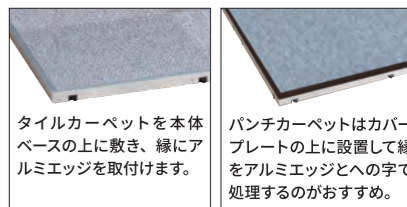

アルミエッジ

注文番号
62390-07
■長さ / 2m ■本体重量 / 230g (1本あたり)
■素材 / アルミ ○入数 / 10本
※取り付けには電動ドライバーまたはインパクトドライバース (なべドリルネジ 4×16~19mm 推奨) を別途お客様でご用意ください。
※取付用の穴はあいておりません。

ベースの縁に取り付けるアルミニウムエッジ。フロアにハイクラスな見た目と感触を与えてくれます。アルミエッジを併用してタイルカーペットやパンチカーペットを床面に設置することも可能です。タイルカーペットとパンチカーペットは別となります。