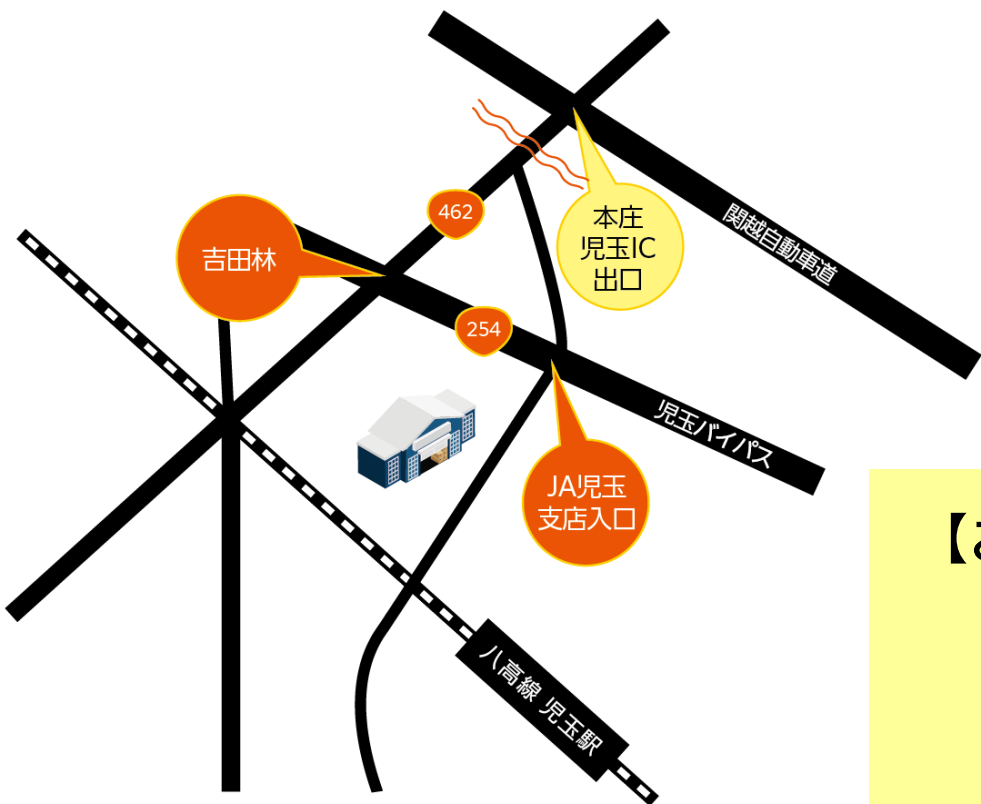

# ロジ丸パッケージが物流拠点としてオススメな理由

**輸送コストの削減**

**配達スピードの向上**

**長距離運送の軽減**

拠点分散による  
**天災被害の最小化**

燃料費は今後も高騰が続くとみられ、近しい拠点からの出荷で輸送コストを抑えられます。

同時に、2024年働き方改革関連法の制定による問題解消のため、運送距離の短縮化を行うことで、配達スピードの向上にも繋がると考えております。

また、近年増加傾向にある天災被害は、拠点分散を行っておくことで、リスクを最小限に抑えられると考えます。

# ロジ丸パッケージ

- 電車の場合 JR本庄駅南口を出て、児玉折返し場行のバスで「児玉駅入り口」にて下車。徒歩約10分。
- 自動車の場合 関越道の本庄児玉インターチェンジから約5km